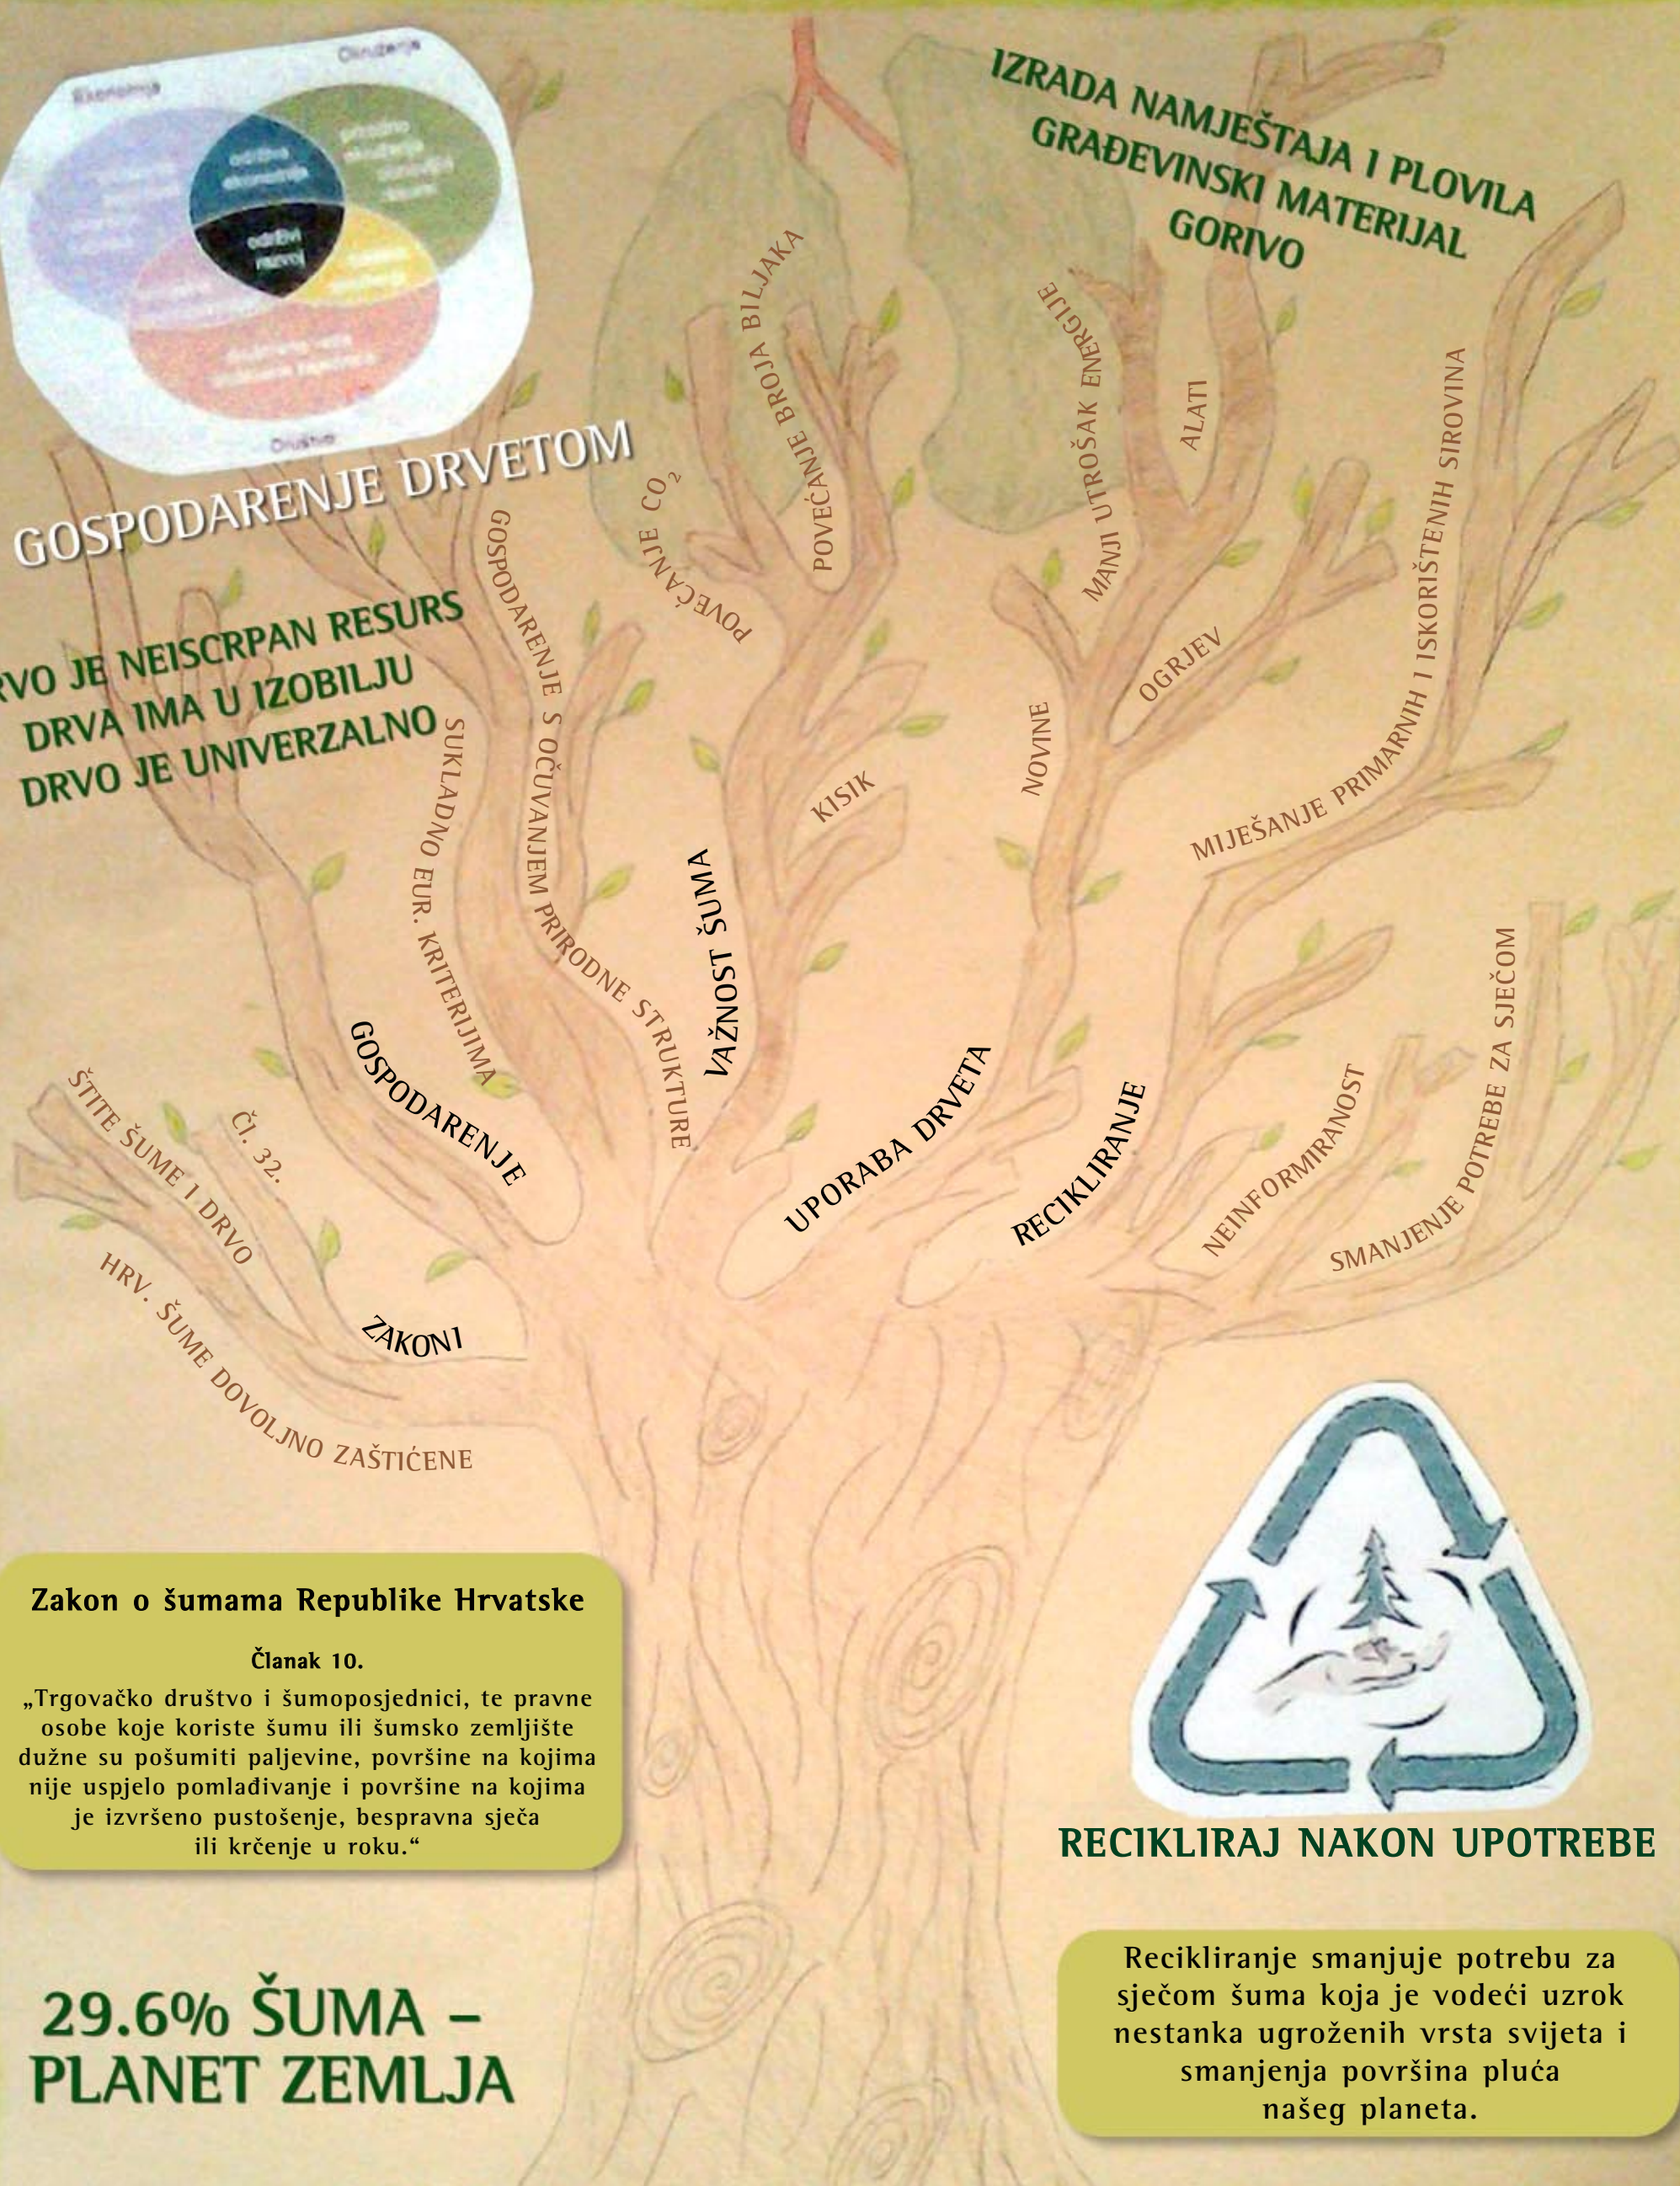

GOSPODARENJE DRVETOM

DRVO JE NEISCRPAN RESURS
DRVA IMA U IZOBILJU
DRVO JE UNIVERZALNO

RECIKLIRAJ NAKON UPOTREBE

Recikliranje smanjuje potrebu za sječom šuma koja je vodeći uzrok nestanka ugroženih vrsta svijeta i smanjenja površina pluća našeg planeta.

29.6% ŠUMA – PLANET ZEMLJA

„Mi, ljudi, sami kreiramo svoju sferu stvarnosti – nosimo prostor i vrijeme oko sebe kao kornjače svoje oklope.“